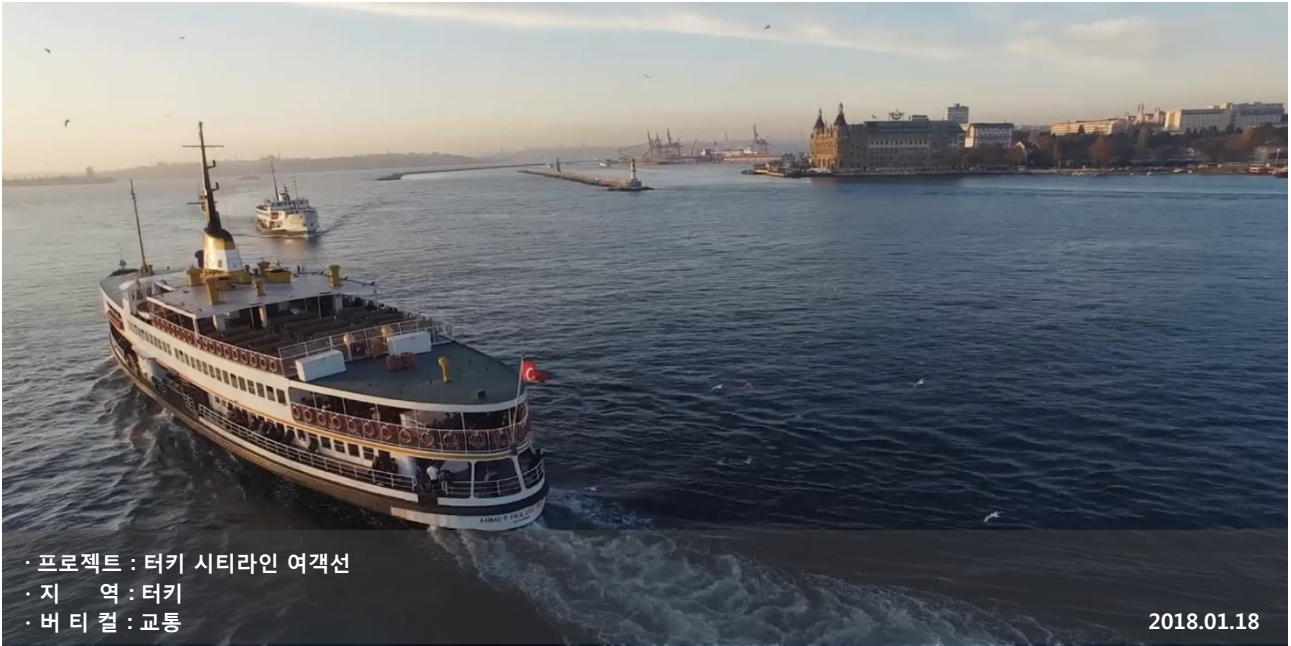

한화테크윈 와이즈넷 큐(Wisenet Q), 터키 시티라인 여객선 최적의 솔루션

· 프로젝트 : 터키 시티라인 여객선
· 지역 : 터키
· 버티컬 : 교통

2018.01.18

“한화테크윈 제품은 품질은 물론, 기술, 성능, 가격 모든 면에서 다른 브랜드들보다 뛰어났습니다. .”

- Cuneyt Danaci, 시티라인 IT 전문가

Challenge

‘시티라인’은 약 170년 역사를 가진 터키(이스탄불)의 대표적 해상 운송 서비스 회사로 매일 15만 명이 넘는 승객들이 시티라인 여객선을 활발히 이용하고 있다.

2017년 상반기 시티라인은 보스포루스(Bosphorus) 해협을 사이에 둔 두 광역도시 이스티니예(Istinye)와 쿠부클루(Cubuklu)를 연결하는 신규 노선 개선을 결정하고, 통합 보안 시스템 업체인 **InfoMET 테크놀로지**에 영상 보안 솔루션 추천을 의뢰했다.

InfoMET 테크놀로지는 고해상도 영상 모니터링이 가능하고 다양한 스마트 기능을 구현하는 한화테크윈 **와이즈넷(Wisenet) Q** 시리즈를 채택해 선체 보안 및 승객 안전을 도모하고자 했다.

Solution

총 20척의 여객선에 QNO-7080R 포함, 약 250대의 와이즈넷 카메라가 설치되었다. 해당 카메라는 4메가픽셀 고해상도 영상 지원으로 선체에서 발생할 수 있는 다양한 상황을 섬세하게 모니터링 할 수 있다. 또한, 여객선 정박 중 드나드는 2,000여대의 차량 감시를 통해 차량 사고로 인한 차체 훼손 여부도 확인할 수 있다.

운행 중에는 선체 외부에 설치된 카메라로 전후 좌우를 살펴 방해 요소는 없는지 확인 해 항해 도구로서도 유용하게 활용된다.

QNO-7080R은 복도뷰(Hallway View)기능을 통해 복도, 터널, 통로처럼 좁고 긴 공간에서 9:16(또는 3:4) 비율 이미지를 구현해 선체 내 긴 복도에서도 효과적인 모니터링이 가능하다.

IR 기능으로 조도가 약한 환경에서도 피사체 식별이 가능해 24시간 영상 모니터링이 가능하고, 역광 보정(WDR), 탬퍼링(Tampering), 초점 흐림 감지 및 렌즈 왜곡 보정 등 다양한 기능 지원을 통해 영상 보안의 수준을 높였다.

뿐만 아니라, 한화테크윈 영상압축기술 와이즈스트림(WiseStream)과 H.265 기술 적용으로 영상 대역폭을 최대 75%까지 감소시켜 영상 저장의 운영 효율성도 높였다.

Result

시티라인 IT 전문가 Cuneyt Danaci는 “해상 환경 특성상 물과 바람에도 강하게 견딜 수 있는 제품이어야 했습니다. 또한 여객선 내 구조도 함께 고려해야 했습니다. 와이즈넷 Q 시리즈는 이러한 조건들을 모두 만족시켰습니다.”라고 전하며, “시티라인은 승객의 안전이 최우선 이기에 높은 수준의 제품 품질을 요구할 수 밖에 없었습니다. 한화테크윈 제품은 품질은 물론, 기술, 성능, 가격 모든 면에서 다른 브랜드들보다 뛰어났습니다. 이러한 이유로 향후에도 지속적으로 한화테크윈을 찾게 될 것 같습니다.” 라고 덧붙였다.