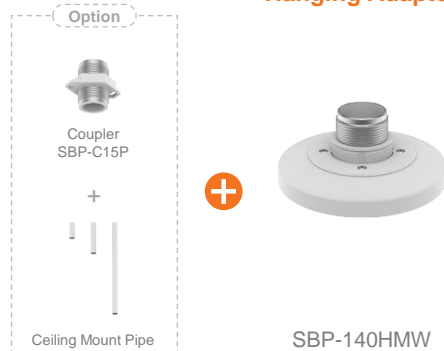

Hanging Adaptor