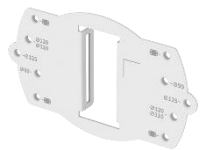

### Wall Mount

### - Hanging Adaptor -

[Ceiling 1](#)[Ceiling 2](#)[Ceiling 3](#)[Wall 1](#)[Wall 2](#)[Pole 1](#)[Pole 2](#)[Corner 1](#)[Corner 2](#)[Parapet](#)

QNV - C8083R / C9083R

— Pole Mount (Lite) —

SBD-140PMB

— Pole Mount —