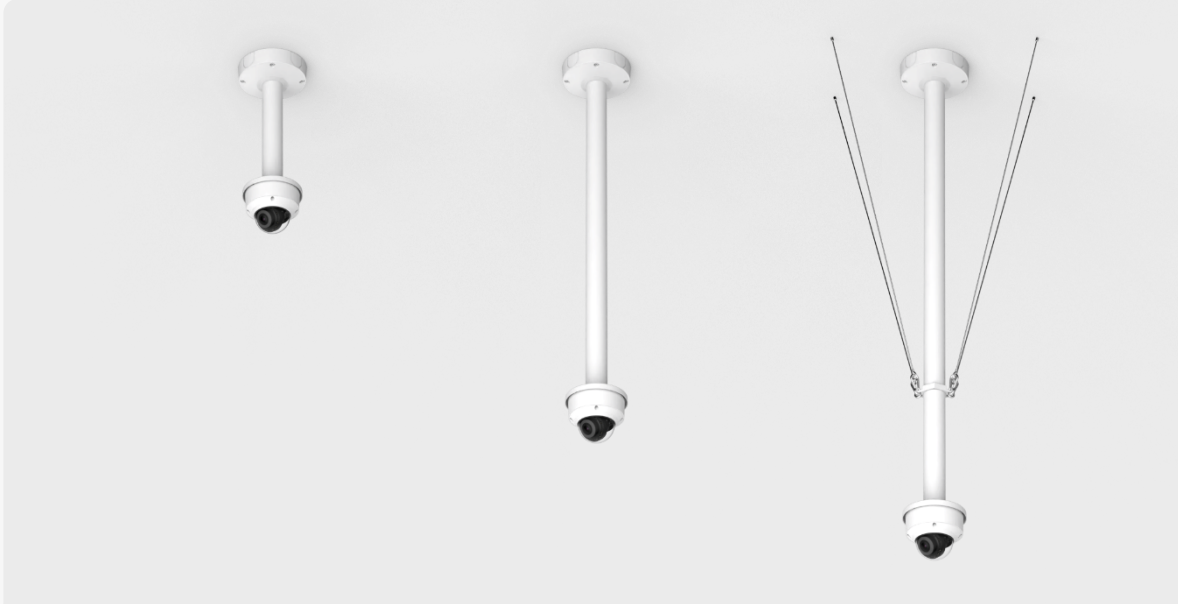

[Ceiling 1](#)

[Ceiling 2](#)

[Ceiling 3](#)

[Wall 1](#)

[Wall 2](#)

[Pole 1](#)

[Pole 2](#)

[Corner 1](#)

[Corner 2](#)

[Parapet](#)

QNV - C8083R / C9083R