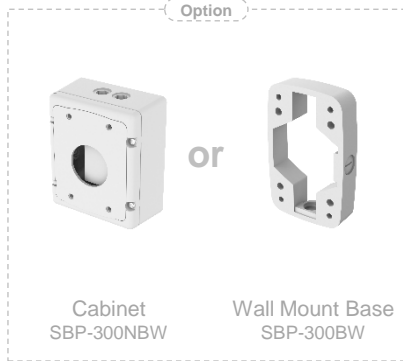

Tilt Mount

SBV-140TMW

[Ceiling 1](#)[Ceiling 2](#)[Ceiling 3](#)[Wall 1](#)[Wall 2](#)[Pole 1](#)[Pole 2](#)[Corner 1](#)[Corner 2](#)[Parapet](#)

QNV - C8083R / C9083R

### Wall Mount