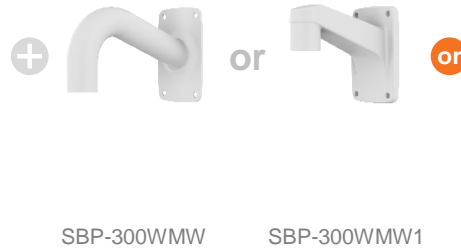

[Ceiling 1](#)

[Ceiling 2](#)

[Ceiling 3](#)

[Wall 1](#)

[Wall 2](#)

[Pole 1](#)

[Pole 2](#)

[Corner 1](#)

[Corner 2](#)

[Parapet](#)

QNV - C8083R / C9083R

Wall Mount

Wall Mount

- Hanging Adaptor -