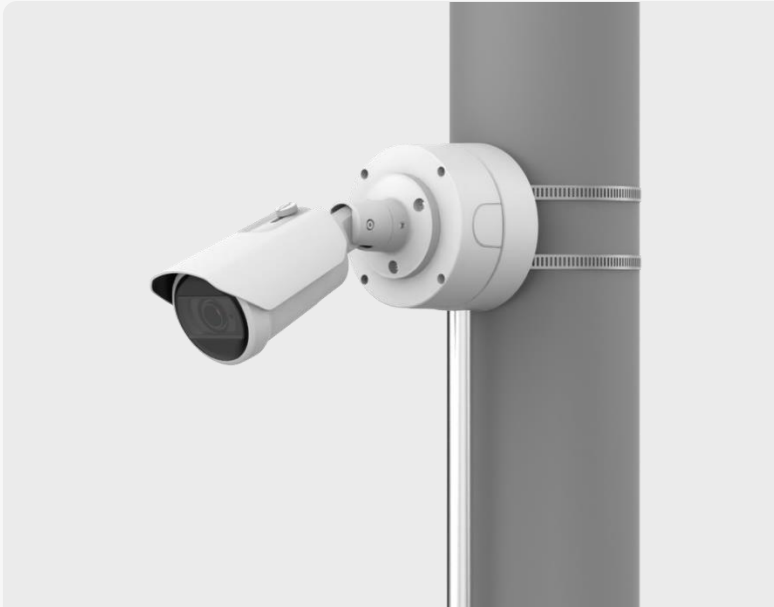

## QNO - C8083R / C9083R

— Pole Mount (Lite) —    — Gang Plate —    — Back Box —

+

or

SBD-140PMB

SBO-090GP

SBO-140BW

— Pole Mount —    — Gang Plate —    — Back Box —