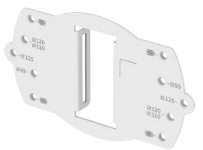

## QNO - C8083R / C9083R

— Pole Mount (Lite) —    — Gang Plate —    — Back Box —

+

or

SBD-140PMB

SBO-090GP

SBO-140BW

— Pole Mount —    — Gang Plate —    — Back Box —