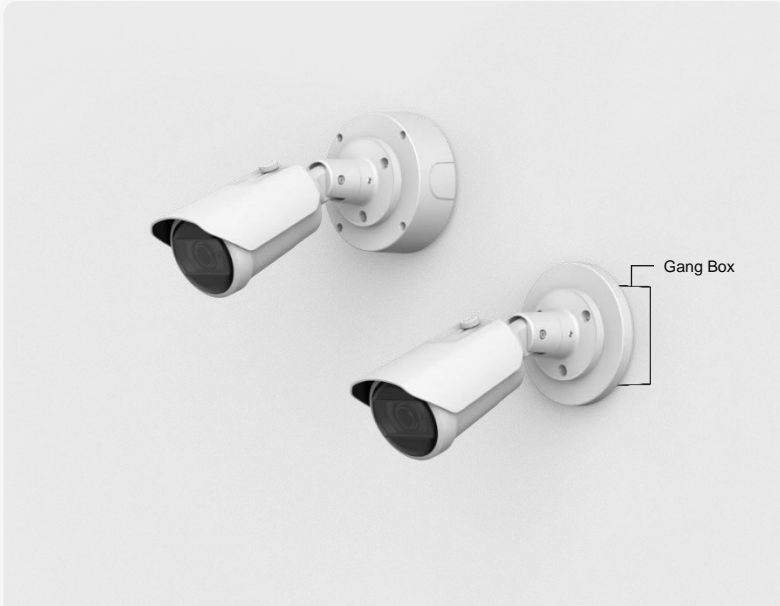

[Ceiling 1](#)

[Ceiling 2](#)

[Ceiling 3](#)

[Ceiling 4](#)

Wall 1

[Wall 2](#)

[Pole 1](#)

[Pole 2](#)

[Corner 1](#)

[Corner 2](#)

[Parapet](#)

QNO - C8083R / C9083R

Gang Box

— Gang Plate —

— Back Box —

or

SBO-090GP

SBO-140BW