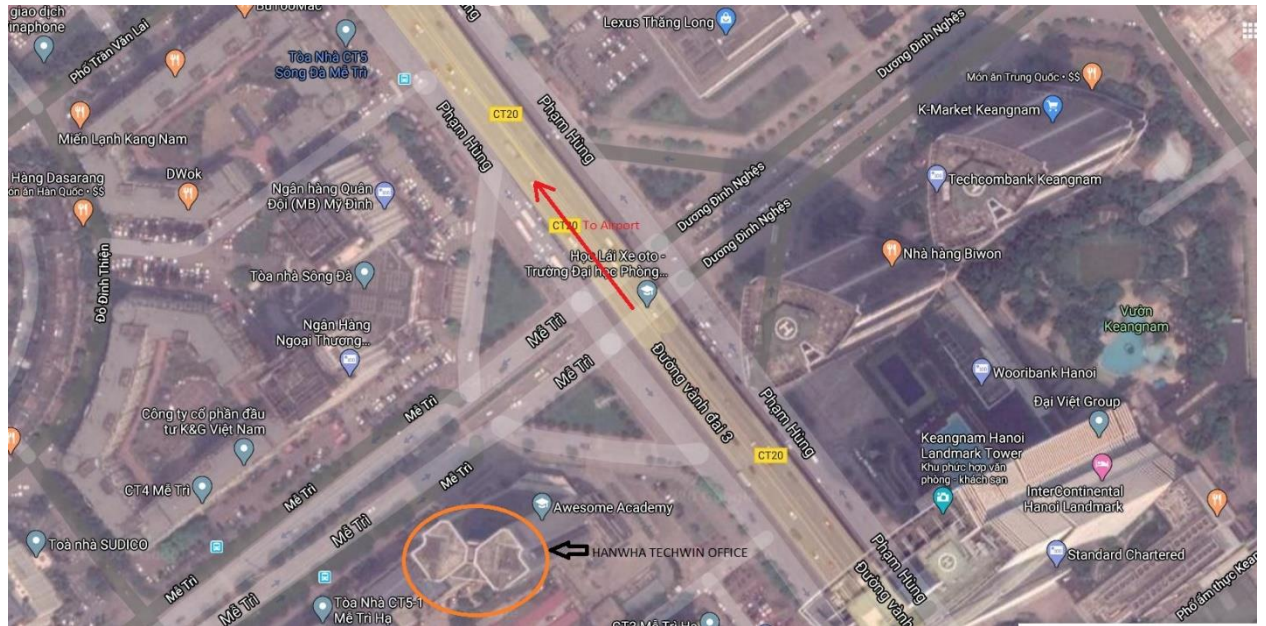

## CHỈ DẪN BẢN ĐỒ

**Handico Tower**, Đường Phạm Hùng, Phường Mễ Trì, Quận Nam Từ Liêm, Hà Nội.  
GPS: 21°00'59.4"N 105°46'53.8"E