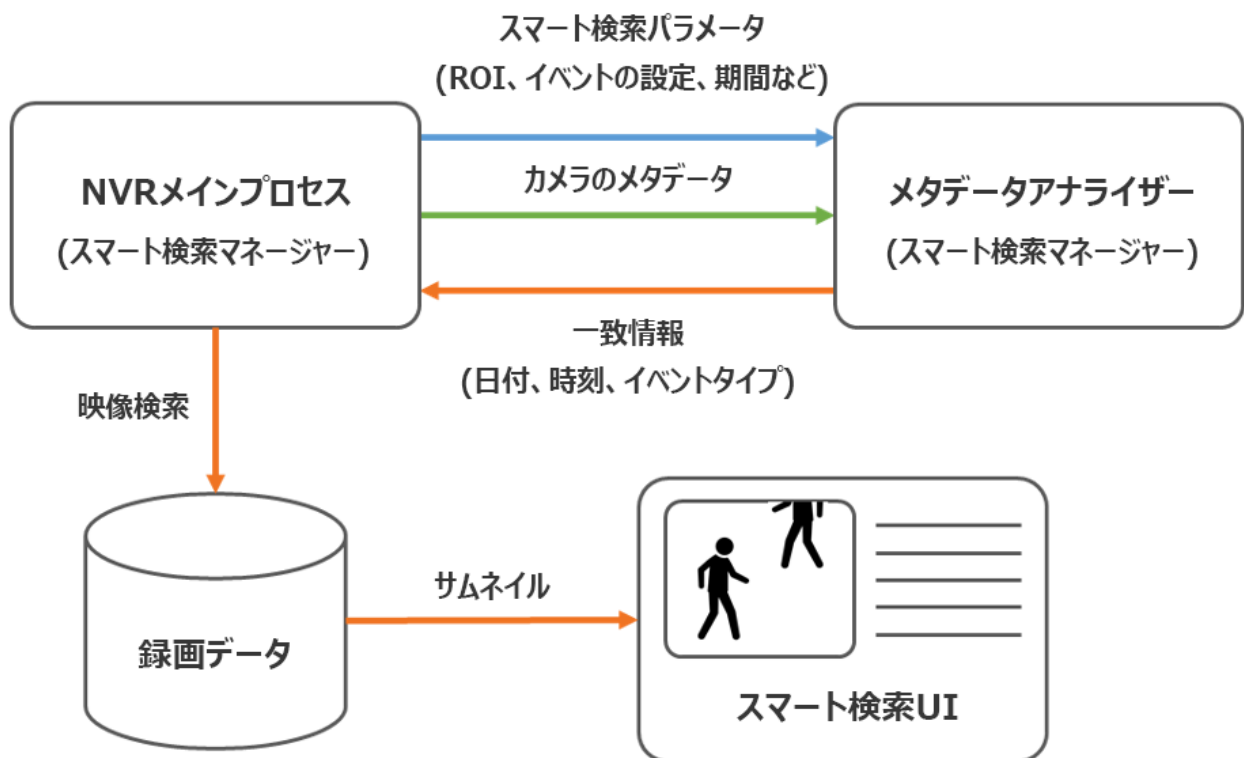

このように、イベント情報が映像データと一緒に保存される場合は、ユーザーが簡単に録画データを検索することができますが、あらかじめ設定したイベントがなければ検索が困難なため、録画映像をいちいち確認しなければならない不便が生じることがあります。

ハンファテックウィンは、このような不便さを克服するため、イベント情報がなくても保存されている映像データを分析し、ユーザーが必要な情報を簡単に検索することができるスマート検索(Smart Search)機能を適用したストレージデバイスを備えています。

### 2.1. スマート検索のシステム構成

ネットワークカメラとストレージデバイスにイベント録画を設定した後、イベント発生情報を利用して録画映像を検索する従来の方式とは異なり、スマート検索機能はイベント録画を設定しなくてもユーザーの関心条件に合わせて保存されている映像データを分析して、該当する映像を素早く簡単に検索することができます。

スマート検索は、カメラから保存されたメタデータとユーザーの関心条件をもとに、メタデータ分析器を利用して保存された映像の中の対象物(Object)の座標をトラッキング及び分析します。そして、対象物のモーションタイプを把握してイベントの種類と発生時間を導き出し、結果を基に各イベント映像のサムネイルリストを作り、UIに提供してユーザーが選択するサムネイル映像を再生させます。

図 1. スマート検索のシステム構成図

## 2.2. 스마트 검색 설정

스마트 검색のためには、カメライベントメニューで、スマート検索がOnに設定されている必要があり、カメラのモーション検知エリアが全エリアに設定される必要があります。

스마트 검색機能使用設定時、ストレ지デバイ스는ネットワークカメラから映像データと共に映像情報を盛り込んだメタデータを一緒に保存します。その後、スマート検索を使用すると、保存された映像データとメタデータを利用してユーザーが望むエリアと条件に合わせて映像を検索します。스마트 검색機能を通じて모션、버추얼라인의通過、進入、退出の4つのイベントに対する検索ができ、検索に対する結果を리스트、타임라인、サムネイルで表示します。