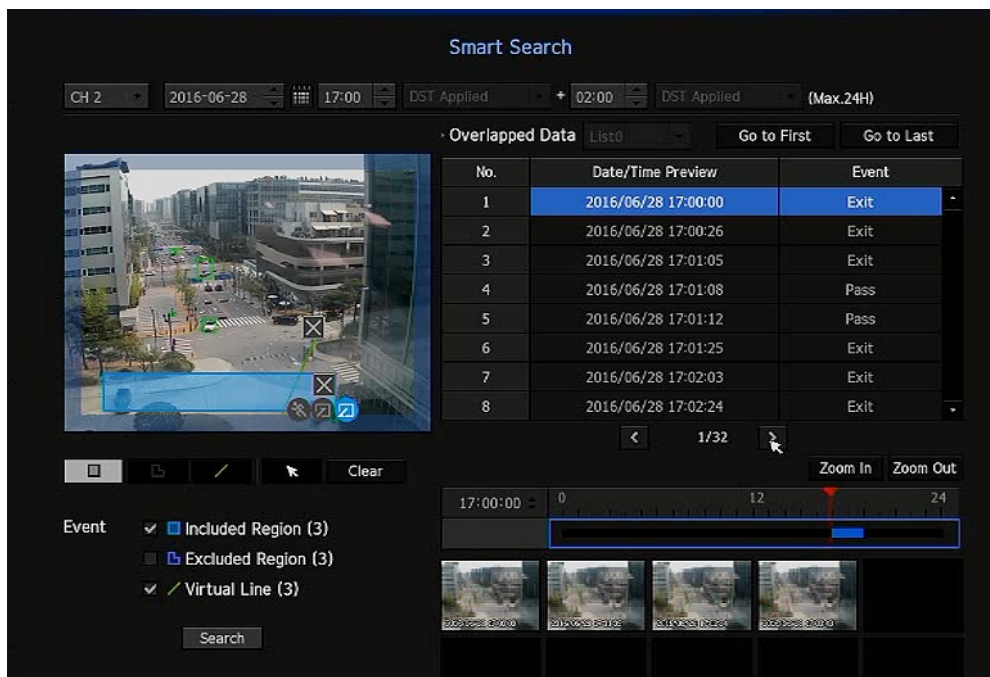

## 2.2. 스마트 검색 설정

스마트 검색のためには、カメライベントメニューで、スマート検索がOnに設定されている必要があり、カメラのモーション検知エリアが全エリアに設定される必要があります。

스마트 검색機能使用設定時、ストレ지デバイ스는ネットワークカメラから映像データと共に映像情報を盛り込んだメタデータを一緒に保存します。その後、スマート検索を使用すると、保存された映像データとメタデータを利用してユーザーが望むエリアと条件に合わせて映像を検索します。스마트 검색機能を通じて모션、버추얼라인의通過、進入、退出の4つのイベントに対する検索ができ、検索に対する結果を리스트、타임라인、サムネイルで表示します。

图 2. 스마트 검색 기능의 설정 화면

## 2.3. スマート検索使用

スマート検索メニューのプレビュー画面でROI領域と排除エリア、バーチャルラインを利用して関心条件を設定した後、検索を実行すると、該当条件を満たす映像の撮影時間と停止画面が時間帯別に表示されます。

図 3. ROI 領域とバーチャルラインを設定したスマート検索の実行画面

図 4. スマート検索後のイベント映像再生画面

ハンファテックウィンのスマート検索技術には、イベント録画の設定とは関係なく、ストレージデバイスでユーザーが望む条件の映像データを簡単かつ迅速に検索できるというメリットがあります。必要な映像を取得するため、膨大なデータから録画映像をいちいち確認するなど、不便なくスマート検索で便利に必要な情報を確認してください。