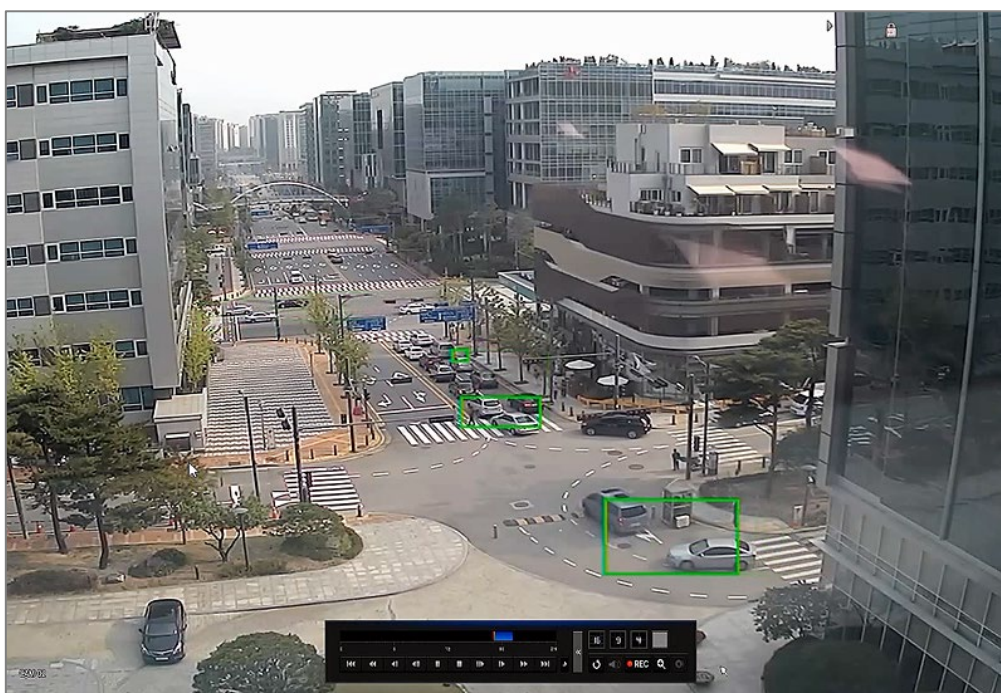

图 2. 스마트 검색 기능의 설정 화면

## 2.3. スマート検索使用

スマート検索メニューのプレビュー画面でROI領域と排除エリア、バーチャルラインを利用して関心条件を設定した後、検索を実行すると、該当条件を満たす映像の撮影時間と停止画面が時間帯別に表示されます。

図 3. ROI 領域とバーチャルラインを設定したスマート検索の実行画面

図 4. スマート検索後のイベント映像再生画面

ハンファテックウィンのスマート検索技術には、イベント録画の設定とは関係なく、ストレージデバイスでユーザーが望む条件の映像データを簡単かつ迅速に検索できるというメリットがあります。必要な映像を取得するため、膨大なデータから録画映像をいちいち確認するなど、不便なくスマート検索で便利に必要な情報を確認してください。