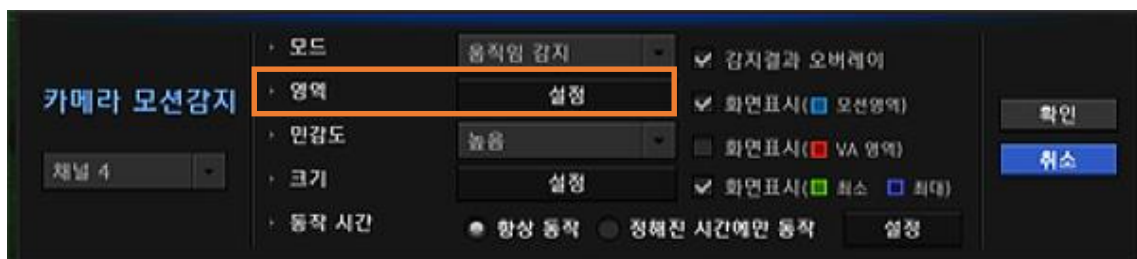

2.1. 스마트 검색 시스템 구성

네트워크 카메라와 저장장치에 이벤트 녹화를 설정한 후 이벤트 발생 정보를 이용해 녹화 영상을 검색했던 기존의 방식과 달리, 스마트 검색 기능은 이벤트 녹화를 설정하지 않아도 사용자의 관심 조건에 따라, 저장되어 있는 영상 데이터를 분석하여 해당되는 영상을 빠르고 편리하게 검색할 수 있습니다.

스마트 검색은 카메라로부터 저장된 메타 데이터와 사용자의 관심 조건을 바탕으로 메타 데이터 분석기를 이용해 저장된 영상 속 사물(Object)의 좌표를 추적 및 분석합니다. 그 다음, 사물의 움직임 유형을 파악하고 이벤트 종류와 발생 시간을 도출하며, 도출된 결과를 바탕으로 각 이벤트 영상의 썸네일 목록을 만들어 UI에 제공하고 사용자가 선택하는 썸네일의 영상을 재생시킵니다.

그림 1. 스마트 검색 시스템 구성도

2.2. 스마트 검색 설정

스마트 검색을 위해서는 카메라이벤트 메뉴 중, 스마트 검색이 On으로 설정되어 있어야 하며 카메라의 모션 감지 영역이 전 영역으로 설정되어야 합니다.

스마트 검색 기능 사용 설정 시, 저장장치는 네트워크 카메라로부터 영상데이터와 함께 영상정보를 담은 메타데이터를 함께 저장합니다. 이후 스마트 검색 사용 시, 저장되어 있는 영상 데이터와 메타데이터를 이용하여 사용자가 원하는 영역과 조건에 맞춰 영상을 검색하게 됩니다. 스마트 검색 기능을 통해 움직임, 가상선 통과, 진입, 진출 4가지 이벤트에 대한 검색을 할 수 있으며 검색에 대한 결과를 리스트, 타임라인, 썸네일 형태로 나타냅니다.

그림 2. 스마트 검색 기능 설정 화면

2.3. 스마트 검색 사용

스마트 검색 메뉴의 미리 보기 화면에서 관심영역과 배제영역, 가상선을 이용해 관심 조건을 설정한 후, 검색을 실행하면 해당 조건에 부합하는 영상의 촬영 시간과 정지 화면이 시간대 별로 표시됩니다.

그림 3. 관심영역과 가상선을 설정한 스마트 검색 실행 화면

그림 4. 스마트 검색 후 이벤트 영상 재생 화면