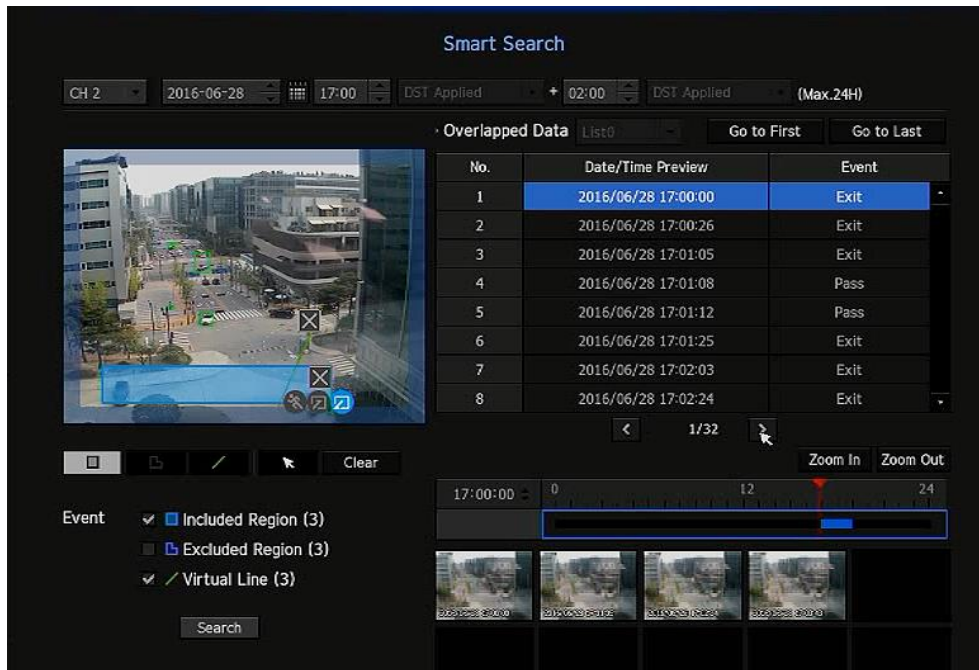

2.1. 스마트 검색 시스템 구성

네트워크 카메라와 저장장치에 이벤트 녹화를 설정한 후 이벤트 발생 정보를 이용해 녹화 영상을 검색했던 기존의 방식과 달리, 스마트 검색 기능은 이벤트 녹화를 설정하지 않아도 사용자의 관심 조건에 따라, 저장되어 있는 영상 데이터를 분석하여 해당되는 영상을 빠르고 편리하게 검색할 수 있습니다.

스마트 검색은 카메라로부터 저장된 메타 데이터와 사용자의 관심 조건을 바탕으로 메타 데이터 분석기를 이용해 저장된 영상 속 사물(Object)의 좌표를 추적 및 분석합니다. 그 다음, 사물의 움직임 유형을 파악하고 이벤트 종류와 발생 시간을 도출하며, 도출된 결과를 바탕으로 각 이벤트 영상의 썸네일 목록을 만들어 UI에 제공하고 사용자가 선택하는 썸네일의 영상을 재생시킵니다.

그림 1. 스마트 검색 시스템 구성도

2.2. 스마트 검색 설정

스마트 검색을 위해서는 카메라이벤트 메뉴 중, 스마트 검색이 On으로 설정되어 있어야 하며 카메라의 모션 감지 영역이 전 영역으로 설정되어야 합니다.

스마트 검색 기능 사용 설정 시, 저장장치는 네트워크 카메라로부터 영상데이터와 함께 영상정보를 담은 메타데이터를 함께 저장합니다. 이후 스마트 검색 사용 시, 저장되어 있는 영상 데이터와 메타데이터를 이용하여 사용자가 원하는 영역과 조건에 맞춰 영상을 검색하게 됩니다. 스마트 검색 기능을 통해 움직임, 가상선 통과, 진입, 진출 4가지 이벤트에 대한 검색을 할 수 있으며 검색에 대한 결과를 리스트, 타임라인, 썸네일 형태로 나타냅니다.

그림 2. 스마트 검색 기능 설정 화면

2.3. 스마트 검색 사용

스마트 검색 메뉴의 미리 보기 화면에서 관심영역과 배제영역, 가상선을 이용해 관심 조건을 설정한 후, 검색을 실행하면 해당 조건에 부합하는 영상의 촬영 시간과 정지 화면이 시간대 별로 표시됩니다.

그림 3. 관심영역과 가상선을 설정한 스마트 검색 실행 화면

그림 4. 스마트 검색 후 이벤트 영상 재생 화면