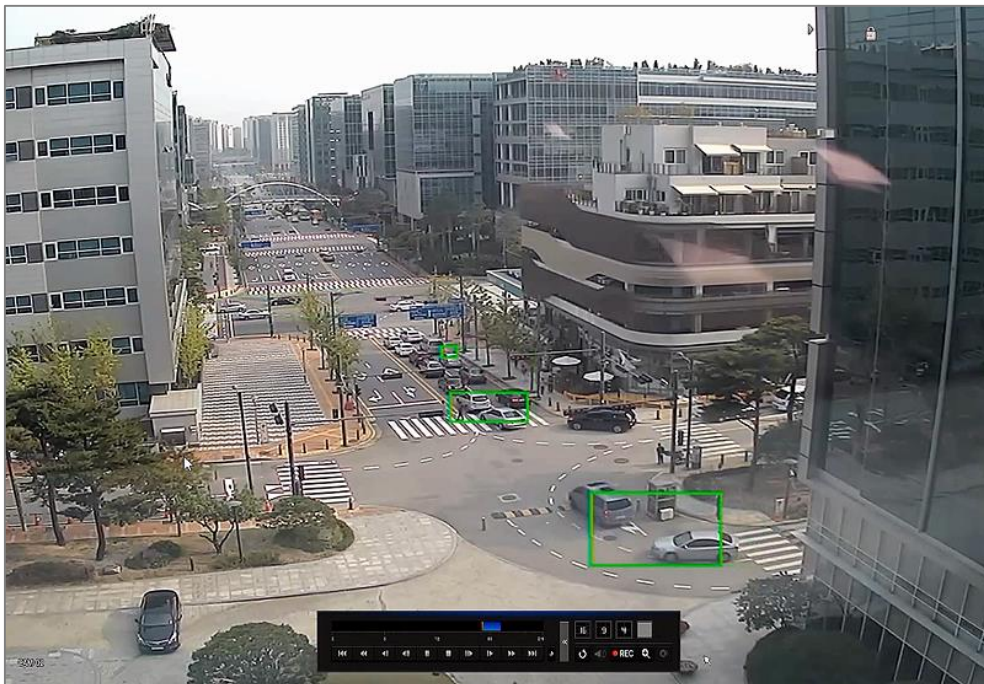

그림 1. 스마트 검색 시스템 구성도

2.2. 스마트 검색 설정

스마트 검색을 위해서는 카메라이벤트 메뉴 중, 스마트 검색이 On으로 설정되어 있어야 하며 카메라의 모션 감지 영역이 전 영역으로 설정되어야 합니다.

스마트 검색 기능 사용 설정 시, 저장장치는 네트워크 카메라로부터 영상데이터와 함께 영상정보를 담은 메타데이터를 함께 저장합니다. 이후 스마트 검색 사용 시, 저장되어 있는 영상 데이터와 메타데이터를 이용하여 사용자가 원하는 영역과 조건에 맞춰 영상을 검색하게 됩니다. 스마트 검색 기능을 통해 움직임, 가상선 통과, 진입, 진출 4가지 이벤트에 대한 검색을 할 수 있으며 검색에 대한 결과를 리스트, 타임라인, 썸네일 형태로 나타냅니다.

그림 2. 스마트 검색 기능 설정 화면

2.3. 스마트 검색 사용

스마트 검색 메뉴의 미리 보기 화면에서 관심영역과 배제영역, 가상선을 이용해 관심 조건을 설정한 후, 검색을 실행하면 해당 조건에 부합하는 영상의 촬영 시간과 정지 화면이 시간대 별로 표시됩니다.

그림 3. 관심영역과 가상선을 설정한 스마트 검색 실행 화면

그림 4. 스마트 검색 후 이벤트 영상 재생 화면