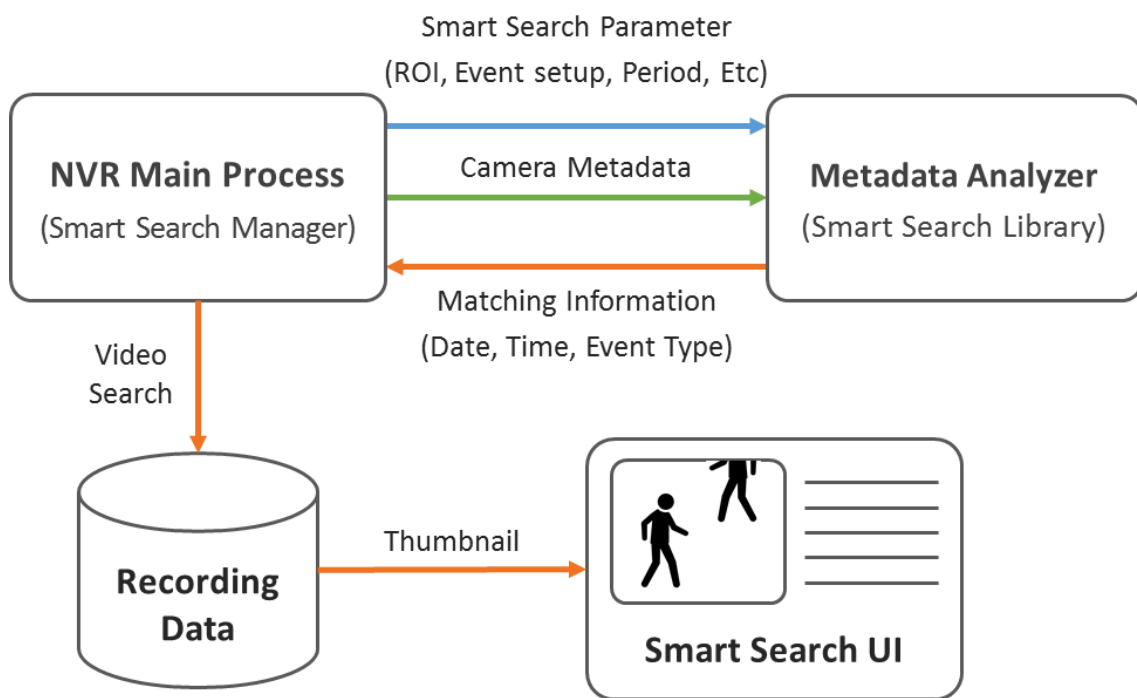

2.2. 스마트 검색 설정

2.3. 스마트 검색 사용

3. 결론

최근 영상감시에 대한 중요성이 높아지면서 운영되는 카메라의 수가 늘어남에 따라 저장 데이터의 용량도 점점 커지고 있습니다. 이에 따라 대부분의 사용자들은 원하는 영상 데이터 검색을 쉽게 할 수 있도록 이벤트 녹화 기능을 이용합니다.

이벤트 녹화를 위해 사용자가 사전에 녹화되길 원하는 상황에 맞춰 이벤트 발생 조건을 설정해두면, 카메라는 실시간으로 영상을 전송하면서 이벤트 발생 여부를 판단하고 저장장치는 이벤트 발생 시, 이벤트 정보를 함께 저장하게 됩니다. 저장장치에 영상과 함께 저장된 이벤트 정보를 활용해 추후 편리하게 원하는 녹화 영상을 검색할 수 있습니다.

2.1. 스마트 검색 시스템 구성

네트워크 카메라와 저장장치에 이벤트 녹화를 설정한 후 이벤트 발생 정보를 이용해 녹화 영상을 검색했던 기존의 방식과 달리, 스마트 검색 기능은 이벤트 녹화를 설정하지 않아도 사용자의 관심 조건에 따라, 저장되어 있는 영상 데이터를 분석하여 해당되는 영상을 빠르고 편리하게 검색할 수 있습니다.

스마트 검색은 카메라로부터 저장된 메타 데이터와 사용자의 관심 조건을 바탕으로 메타 데이터 분석기를 이용해 저장된 영상 속 사물(Object)의 좌표를 추적 및 분석합니다. 그 다음, 사물의 움직임 유형을 파악하고 이벤트 종류와 발생 시간을 도출하며, 도출된 결과를 바탕으로 각 이벤트 영상의 썸네일 목록을 만들어 UI에 제공하고 사용자가 선택하는 썸네일의 영상을 재생시킵니다.

그림 1. 스마트 검색 시스템 구성도

2.2. 스마트 검색 설정

스마트 검색을 위해서는 카메라이벤트 메뉴 중, 스마트 검색이 On으로 설정되어 있어야 하며 카메라의 모션 감지 영역이 전 영역으로 설정되어야 합니다.

스마트 검색 기능 사용 설정 시, 저장장치는 네트워크 카메라로부터 영상데이터와 함께 영상정보를 담은 메타데이터를 함께 저장합니다. 이후 스마트 검색 사용 시, 저장되어 있는 영상 데이터와 메타데이터를 이용하여 사용자가 원하는 영역과 조건에 맞춰 영상을 검색하게 됩니다. 스마트 검색 기능을 통해 움직임, 가상선 통과, 진입, 진출 4가지 이벤트에 대한 검색을 할 수 있으며 검색에 대한 결과를 리스트, 타임라인, 썸네일 형태로 나타냅니다.

그림 2. 스마트 검색 기능 설정 화면

2.3. 스마트 검색 사용

스마트 검색 메뉴의 미리 보기 화면에서 관심영역과 배제영역, 가상선을 이용해 관심 조건을 설정한 후, 검색을 실행하면 해당 조건에 부합하는 영상의 촬영 시간과 정지 화면이 시간대 별로 표시됩니다.

그림 3. 관심영역과 가상선을 설정한 스마트 검색 실행 화면

그림 4. 스마트 검색 후 이벤트 영상 재생 화면